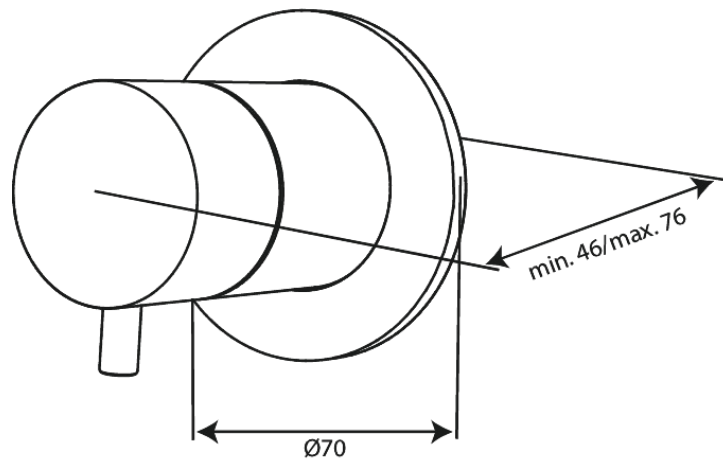

Inbouw

Outerpart for two-way diverter

N° d'article : 767087900
Finitions : Laiton mat PVD
Gammes : Inbouw

Code EAN : 5708516840800

Caractéristiques:

Plaque de recouvrement et poignées en métal

FM Mattsson Nederland BV
Bosuil 10, 3931 GG Woudenberg