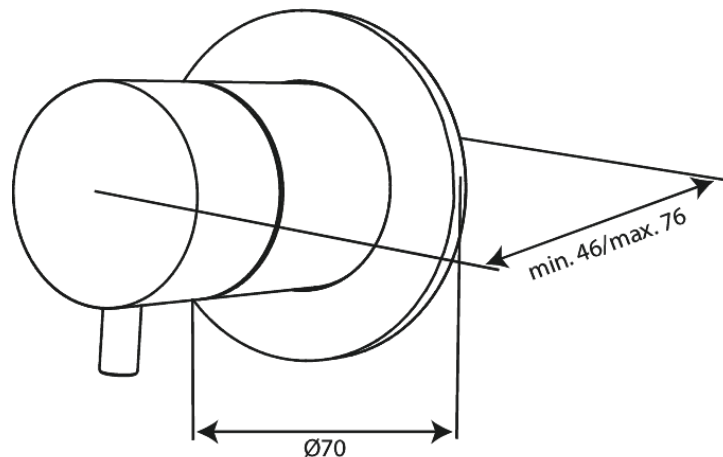

Inbouw

Outerpart for two-way diverter

N° d'article : 767087700
Finitions : Laiton poli PVD
Gammes : Inbouw

Code EAN : 5708516840794

Caractéristiques:

Plaque de recouvrement et poignées en métal

FM Mattsson Nederland BV
Bosuil 10, 3931 GG Woudenberg