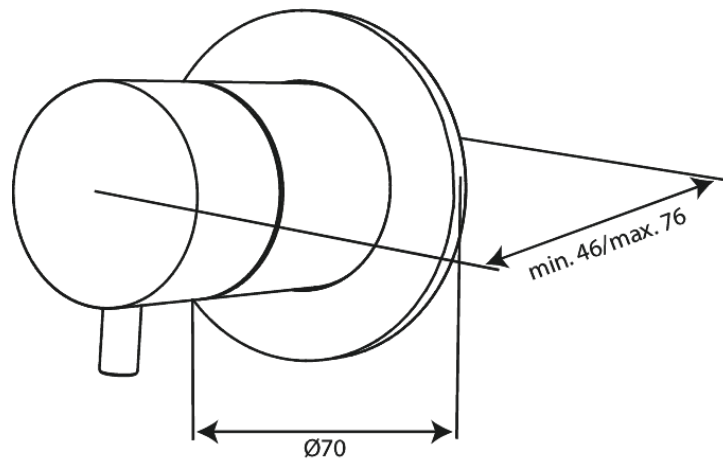

Inbouw

Outerpart for two-way diverter

N° d'article : 767086100

Finitions : Noir mat

Gammes : Inbouw

Code EAN : 5708516840787

Caractéristiques:

Plaque de recouvrement et poignées en métal