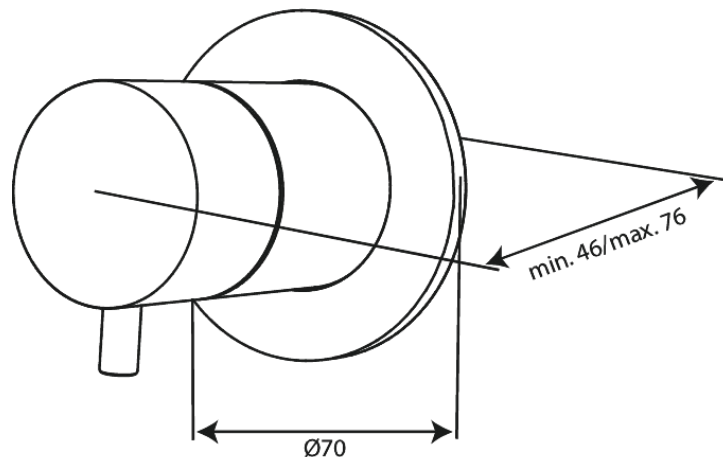

Inbouw

Outerpart for two-way diverter

N° d'article : 767085500
Finitions : Graphite PVD
Gammes : Inbouw

Code EAN : 5708516840770

Caractéristiques:

Plaque de recouvrement et poignées en métal

FM Mattsson Nederland BV
Bosuil 10, 3931 GG Woudenberg

+31 (0) 85 - 401 87 80 info@damixa.nl

Pour plus d'informations, visitez <https://damixa.nl>

damixa