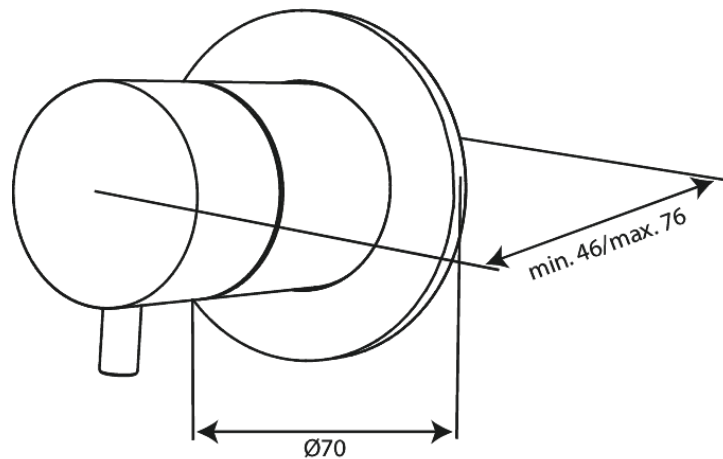

Inbouw

Outerpart for two-way diverter

N° d'article : 767084600
Finitions : Acier PVD
Gammes : Inbouw

Code EAN : 5708516840763

Caractéristiques:

Plaque de recouvrement et poignées en métal

FM Mattsson Nederland BV
Bosuil 10, 3931 GG Woudenberg