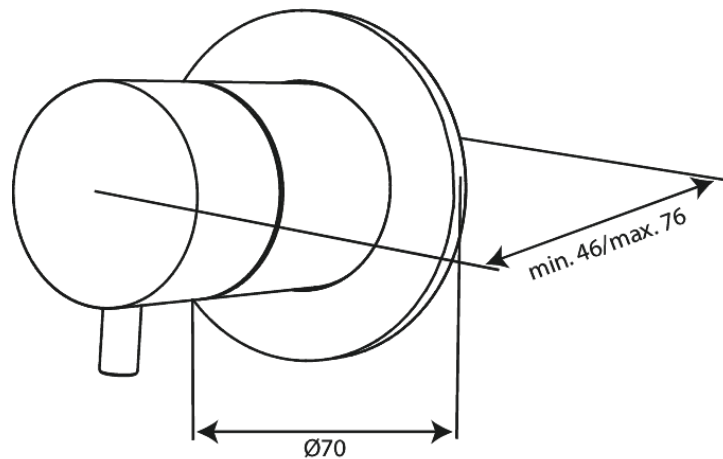

Inbouw

Outerpart for two-way diverter

N° d'article : 767080000
Finitions : Chromé
Gammes : Inbouw

Code EAN : 5708516840756

Caractéristiques:

Plaque de recouvrement et poignées en métal

FM Mattsson Nederland BV
Bosuil 10, 3931 GG Woudenberg