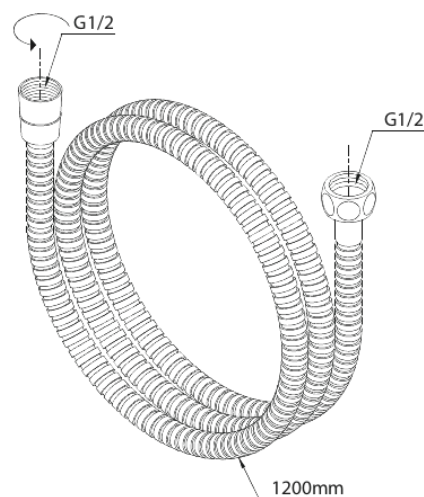

Douche Toebehoren

Tuyau de douche métal

N° d'article : 766925500
Finitions : Graphite PVD
Gammes : Douche Toebehoren

Code EAN : 5708516837800

FM Mattsson Nederland BV
Bosuil 10, 3931 GG Woudenberg

+31 (0) 85 - 401 87 80 info@damixa.nl