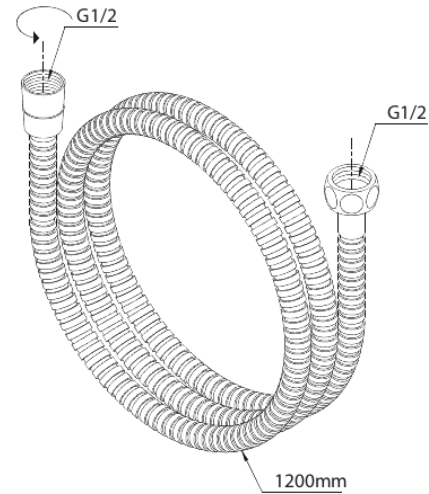

Douche Toebehoren

Tuyau de douche métal

N° d'article : 766920000
Finitions : Chromé
Gammes : Douche Toebehoren

Code EAN : 5708516839026

FM Mattsson Nederland BV
Bosuil 10, 3931 GG Woudenberg

+31 (0) 85 - 401 87 80 info@damixa.nl