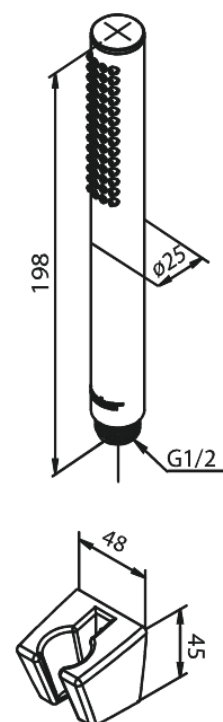

Merkur

Tube Set de bain

N° d'article : 765278700
Finitions : Cuivre mat PVD
Gammes : Merkur

Code EAN : 5708516843108

Caractéristiques:

Consommation d'eau max. 9 l/min
1 jet

Fonctions techniques

FM Mattsson Nederland BV
Bosuil 10, 3931 GG Woudenberg