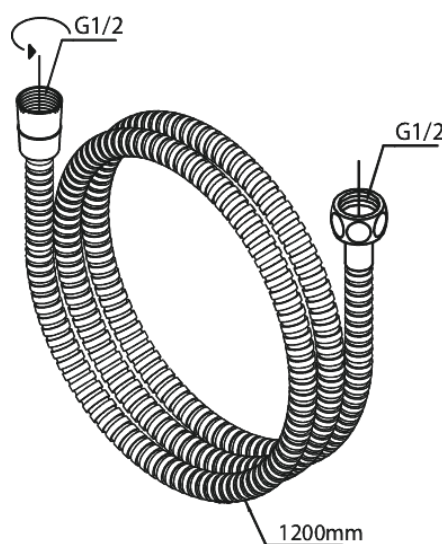

Merkur

Tube Set de bain

N° d'article : 765278700
Finitions : Cuivre mat PVD
Gammes : Merkur

Code EAN : 5708516843108

Caractéristiques:

Consommation d'eau max. 9 l/min
1 jet

Fonctions techniques

FM Mattsson Nederland BV
Bosuil 10, 3931 GG Woudenberg