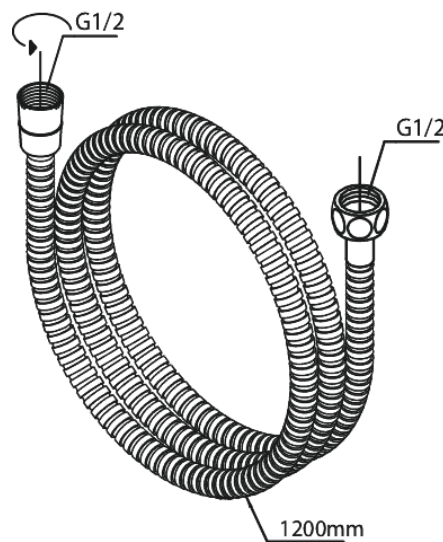

Merkur

Tube Set de bain

N° d'article : 765275500
Finitions : Graphite PVD
Gammes : Merkur

Code EAN : 5708516843078

Caractéristiques:

Consommation d'eau max. 9 l/min
1 jet

Fonctions techniques

FM Mattsson Nederland BV
Bosuil 10, 3931 GG Woudenberg