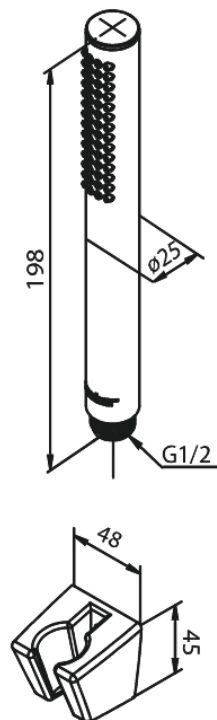

Merkur

Tube Set de bain

N° d'article : 765275500
Finitions : Graphite PVD
Gammes : Merkur

Code EAN : 5708516843078

Caractéristiques:

Consommation d'eau max. 9 l/min
1 jet

Fonctions techniques

FM Mattsson Nederland BV
Bosuil 10, 3931 GG Woudenberg