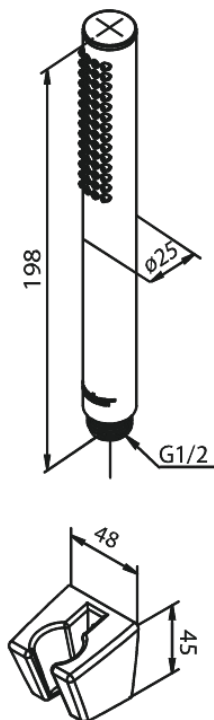

Merkur

Tube Set de bain

N° d'article : 765274600
Finitions : Acier PVD
Gammes : Merkur

Code EAN : 5708516843061

Caractéristiques:

Consommation d'eau max. 9 l/min
1 jet

Fonctions techniques

FM Mattsson Nederland BV
Bosuil 10, 3931 GG Woudenberg