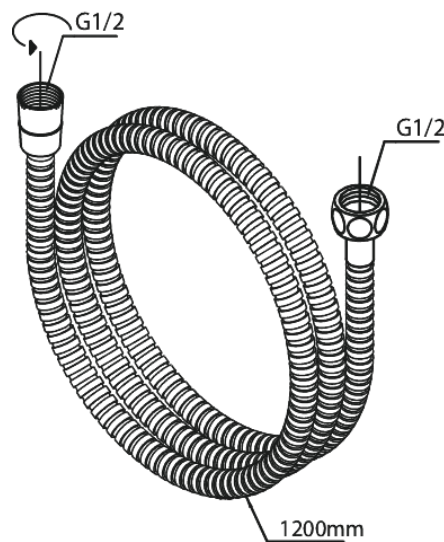

Merkur

Tube Set de bain

N° d'article : 765274600
Finitions : Acier PVD
Gammes : Merkur

Code EAN : 5708516843061

Caractéristiques:

Consommation d'eau max. 9 l/min
1 jet

Fonctions techniques

FM Mattsson Nederland BV
Bosuil 10, 3931 GG Woudenberg