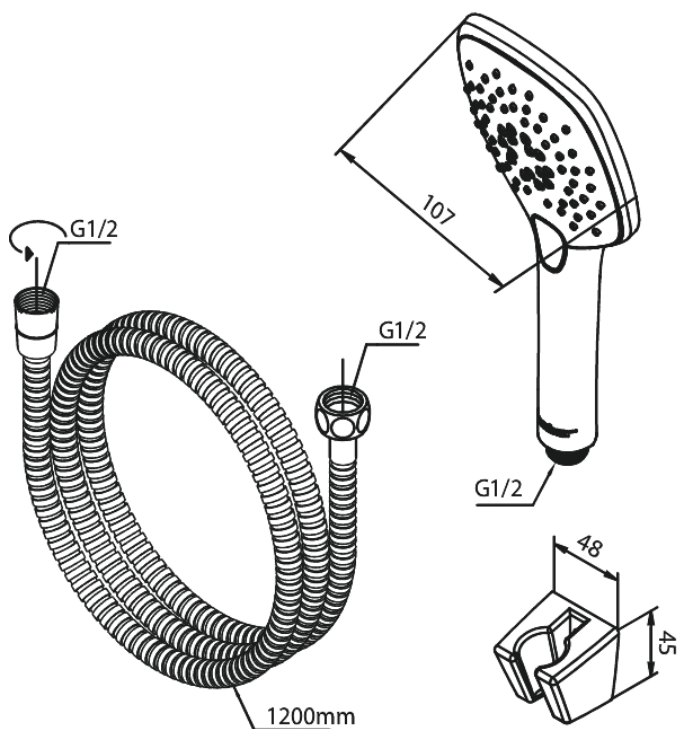

Pine

Set de bain

N° d'article : 765264600
Finitions : Acier PVD
Gammes : Pine

Code EAN : 5708516843030

Caractéristiques:

Consommation d'eau max. 6 l/min
3 jets
CW-valeur: CW 3

Fonctions techniques

FM Mattsson Nederland BV
Bosuil 10, 3931 GG Woudenberg