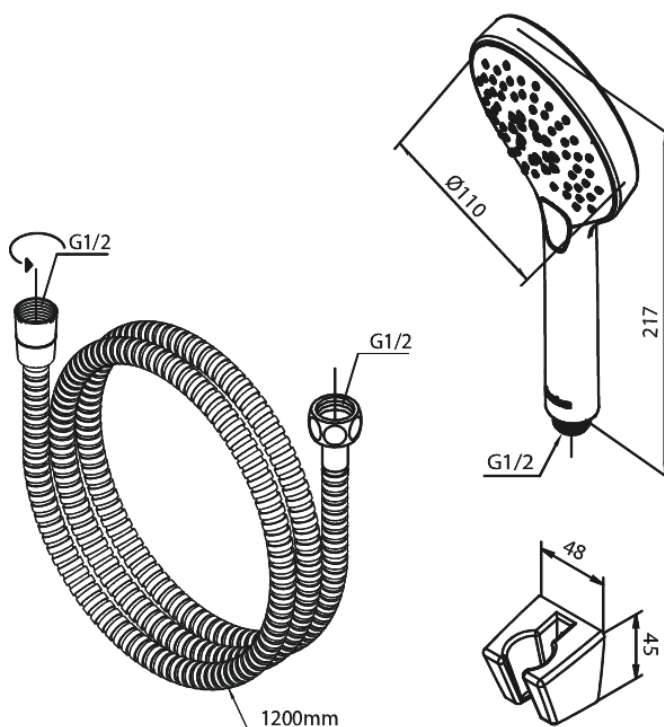

Silhouet

Set de bain

N° d'article : 765258700
Finitions : Cuivre mat PVD
Gammes : Silhouet

Code EAN : 5708516843016

Caractéristiques:

Consommation d'eau max. 9 l/min
3 jets

Fonctions techniques

FM Mattsson Nederland BV
Bosuil 10, 3931 GG Woudenberg