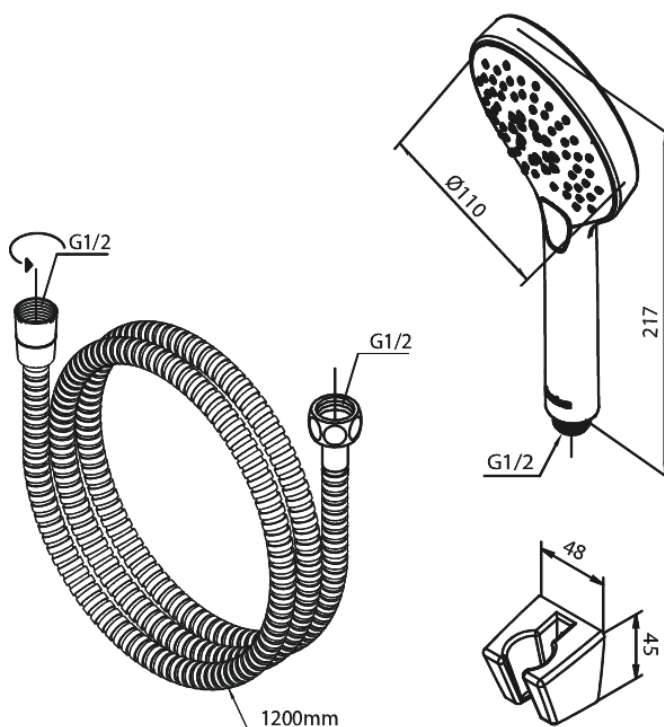

Silhouet

Set de bain

N° d'article : 765258700
Finitions : Cuivre mat PVD
Gammes : Silhouet

Code EAN : 5708516843016

Caractéristiques:

Consommation d'eau max. 9 l/min
3 jets

Fonctions techniques

FM Mattsson Nederland BV
Bosuil 10, 3931 GG Woudenberg

+31 (0) 85 - 401 87 80 info@damixa.nl

Pour plus d'informations, visitez <https://damixa.nl>

damixa