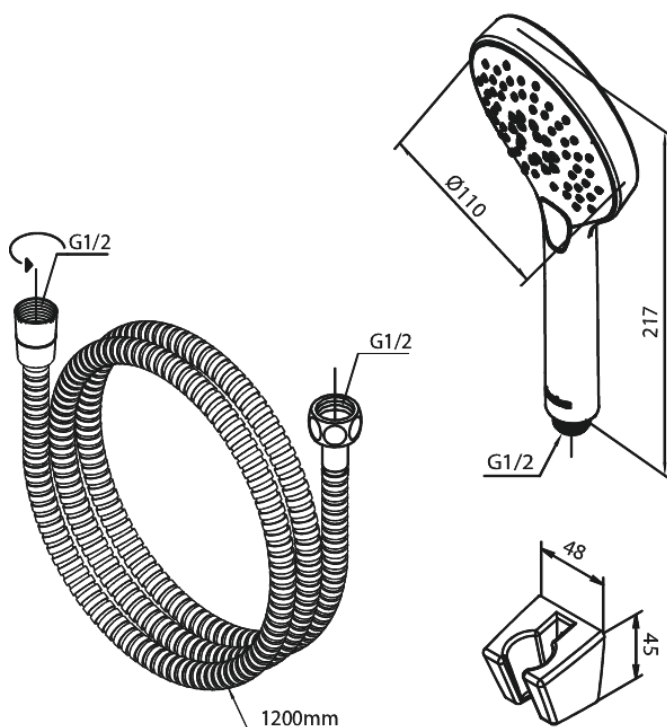

Silhouet

Set de bain

N° d'article : 765257900
Finitions : Laiton mat PVD
Gammes : Silhouet

Code EAN : 5708516843009

Caractéristiques:

Consommation d'eau max. 9 l/min
3 jets

Fonctions techniques

FM Mattsson Nederland BV
Bosuil 10, 3931 GG Woudenberg