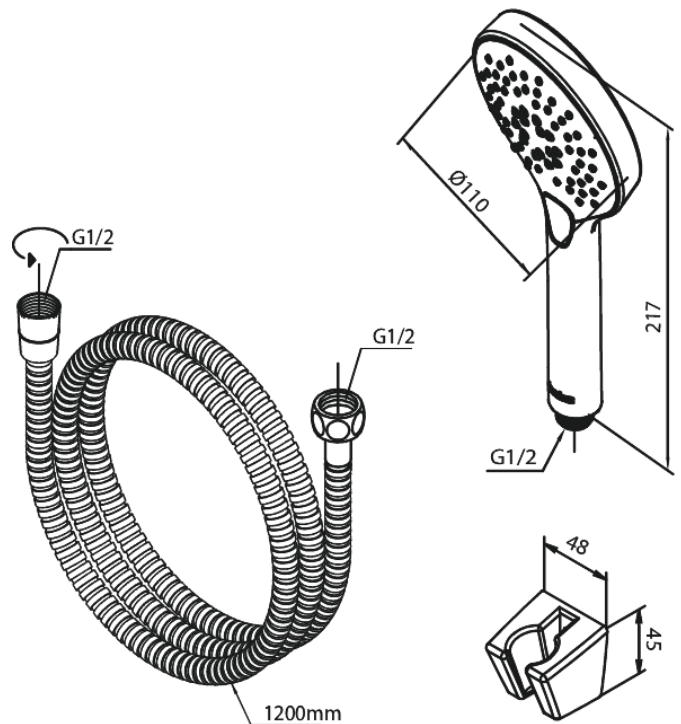

Silhouet

Set de bain

N° d'article : 765256100
Finitions : Noir mat
Gammes : Silhouet

Code EAN : 5708516842996

Caractéristiques:

Consommation d'eau max. 9 l/min
3 jets

Fonctions techniques

FM Mattsson Nederland BV
Bosuil 10, 3931 GG Woudenberg

+31 (0) 85 - 401 87 80 info@damixa.nl

Pour plus d'informations, visitez <https://damixa.nl>

damixa