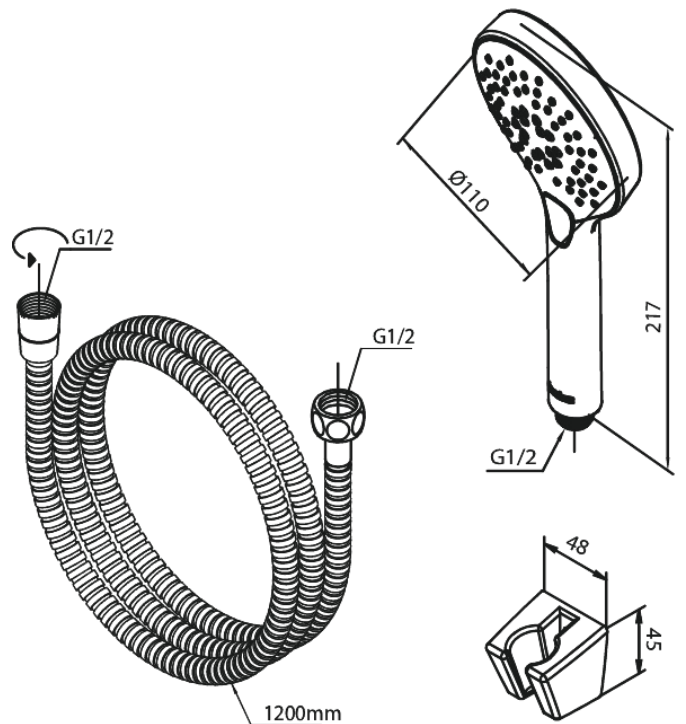

Silhouet

Set de bain

N° d'article : 765254600
Finitions : Acier PVD
Gammes : Silhouet

Code EAN : 5708516842972

Caractéristiques:

Consommation d'eau max. 9 l/min
3 jets

Fonctions techniques

FM Mattsson Nederland BV
Bosuil 10, 3931 GG Woudenberg