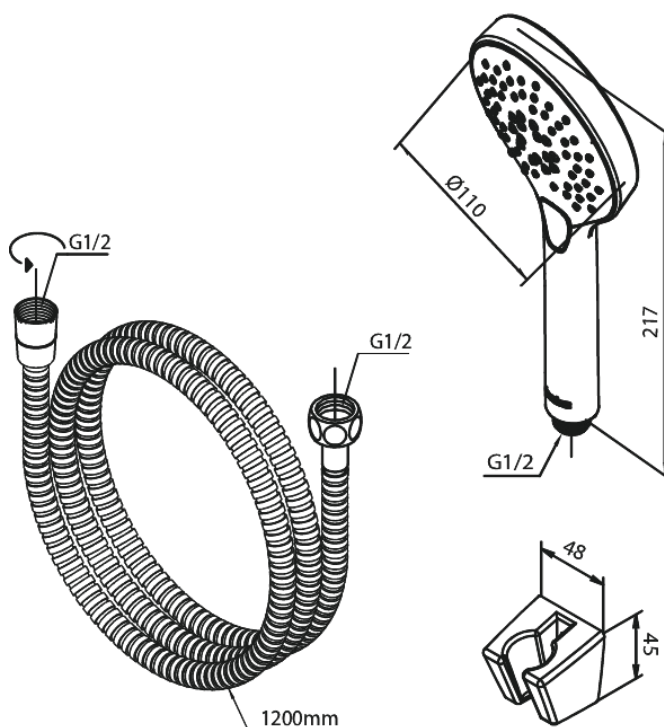

Silhouet

Set de bain

N° d'article : 765250000
Finitions : Chromé
Gammes : Silhouet

Code EAN : 5708516842965

Caractéristiques:

Consommation d'eau max. 9 l/min
3 jets

Fonctions techniques

FM Mattsson Nederland BV
Bosuil 10, 3931 GG Woudenberg