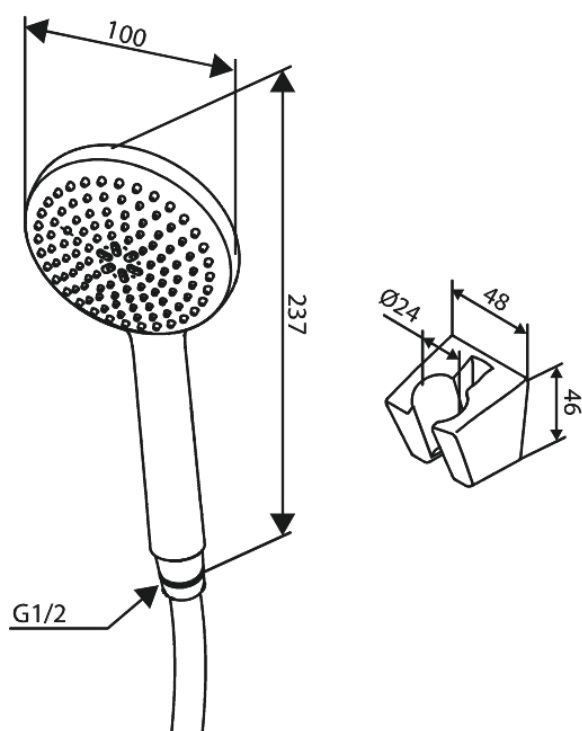

Core

Set de bain

N° d'article : 593333000
Finitions : Chromé
Gammes : Core

Code EAN : 5708516838524

Caractéristiques:

Consommation d'eau max. 6 l/min

Fonctions techniques

FM Mattsson Nederland BV
Bosuil 10, 3931 GG Woudenberg