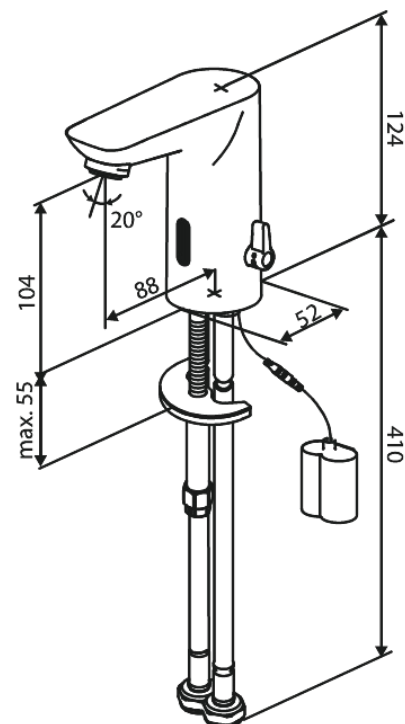

Fonctions techniques

FM Mattsson Nederland BV
Bosuil 10, 3931 GG Woudenberg

+31 (0) 85 - 401 87 80 info@damixa.nl

Pour plus d'informations, visitez <https://damixa.nl>

damixa