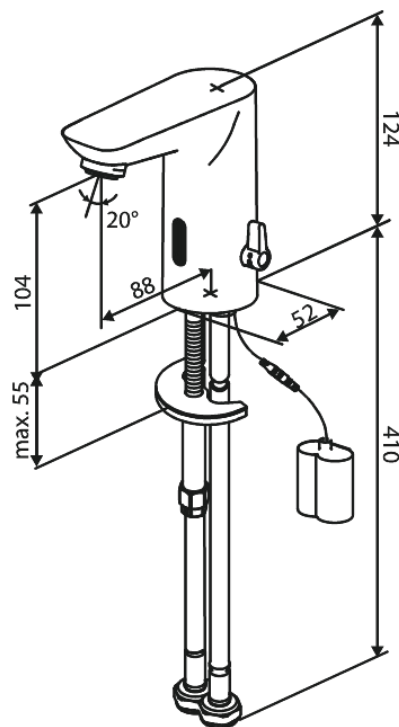

Fonctions techniques

FM Mattsson Nederland BV
Bosuil 10, 3931 GG Woudenberg

+31 (0) 85 - 401 87 80 info@damixa.nl

Pour plus d'informations, visitez <https://damixa.nl>

damixa