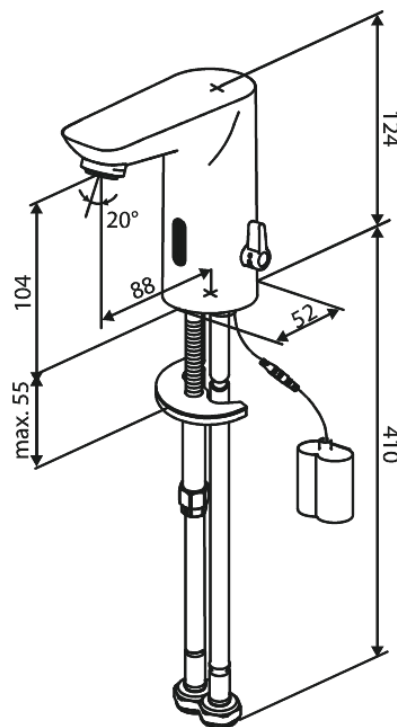

Fonctions techniques

FM Mattsson Nederland BV
Bosuil 10, 3931 GG Woudenberg

+31 (0) 85 - 401 87 80 info@damixa.nl

Pour plus d'informations, visitez <https://damixa.nl>

damixa