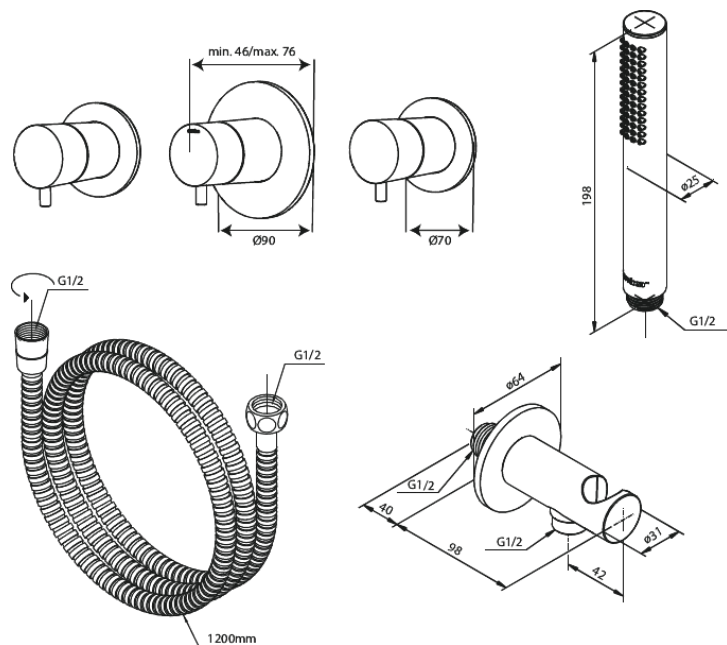

Fonctions techniques

FM Mattsson Nederland BV
Bosuil 10, 3931 GG Woudenberg

+31 (0) 85 - 401 87 80 info@damixa.nl

Pour plus d'informations, visitez <https://damixa.nl>

damixa