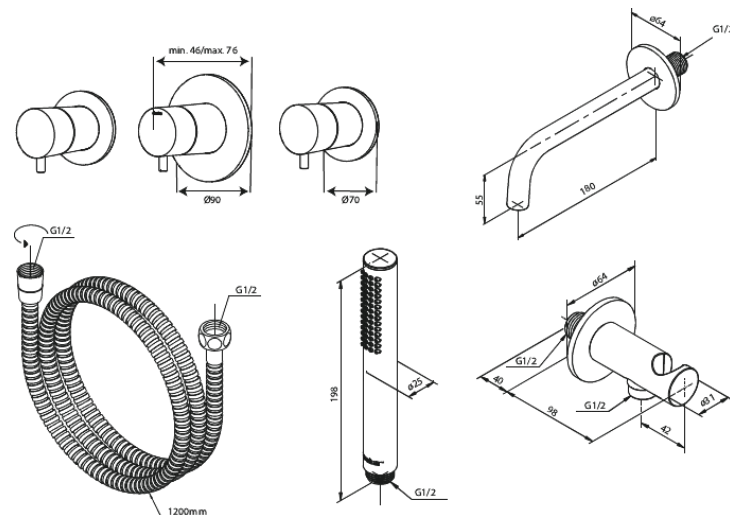

Fonctions techniques

FM Mattsson Nederland BV
Bosuil 10, 3931 GG Woudenberg

+31 (0) 85 - 401 87 80 info@damixa.nl

Pour plus d'informations, visitez <https://damixa.nl>

damixa