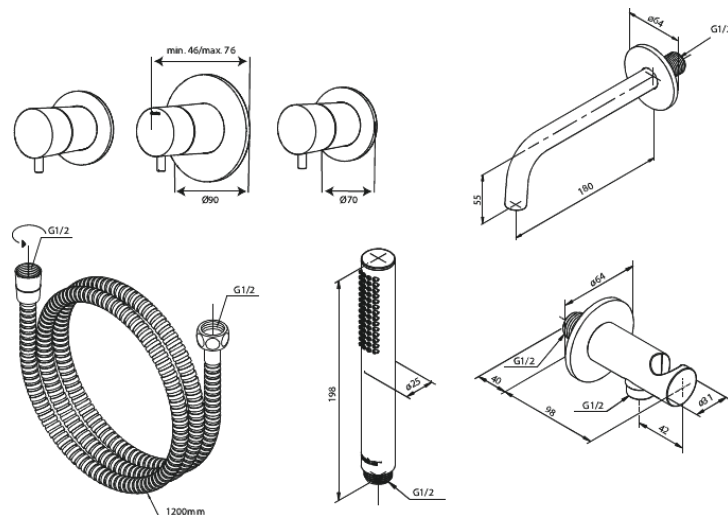

Fonctions techniques

FM Mattsson Nederland BV
Bosuil 10, 3931 GG Woudenberg

+31 (0) 85 - 401 87 80 info@damixa.nl

Pour plus d'informations, visitez <https://damixa.nl>

damixa