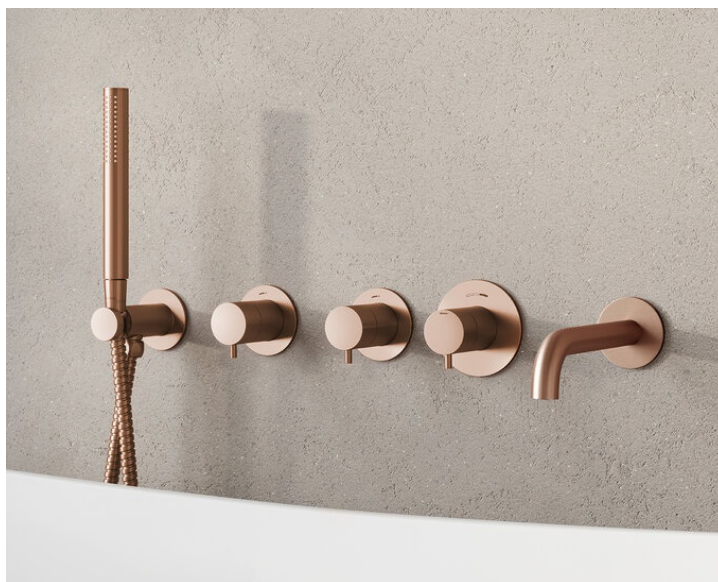

Fonctions techniques

FM Mattsson Nederland BV
Bosuil 10, 3931 GG Woudenberg

+31 (0) 85 - 401 87 80 info@damixa.nl

Pour plus d'informations, visitez <https://damixa.nl>

damixa