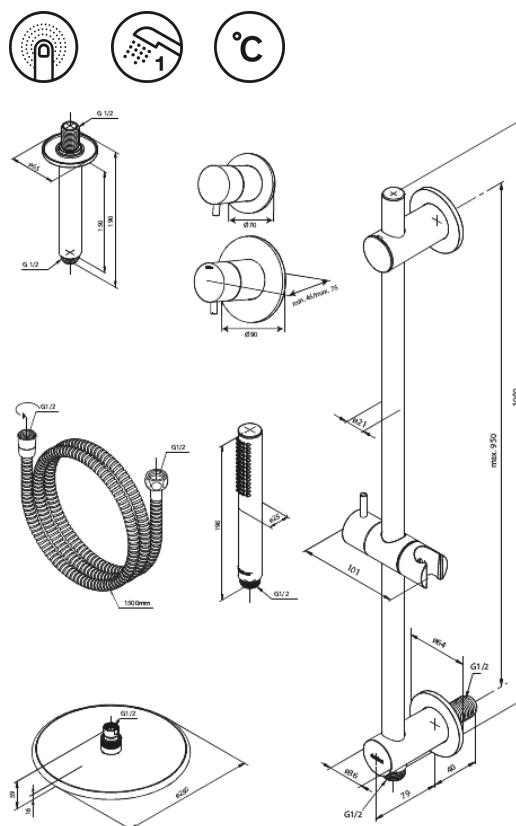

Fonctions techniques

FM Mattsson Nederland BV
Bosuil 10, 3931 GG Woudenberg

+31 (0) 85 - 401 87 80 info@damixa.nl

Pour plus d'informations, visitez <https://damixa.nl>

damixa