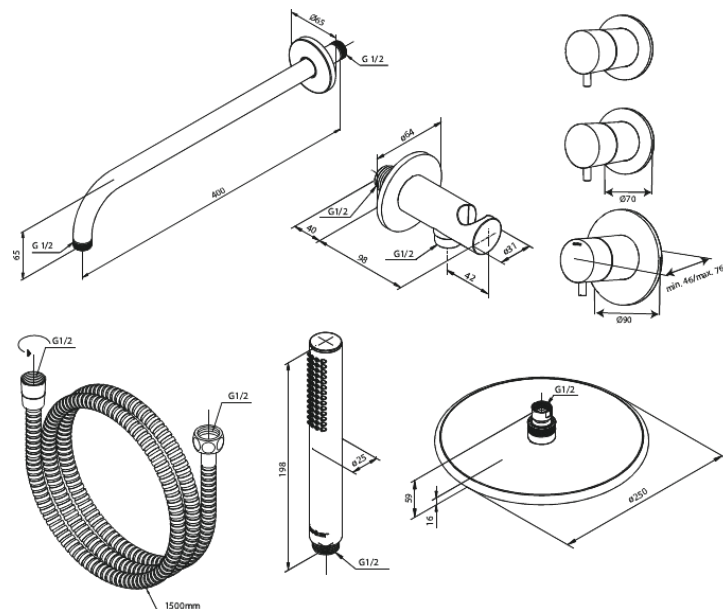

Inbouw

Silhouet XS 1

N° d'article : 570458700
Finitions : Cuivre mat PVD
Gammes : Inbouw

Code EAN : 5708516841258

Caractéristiques:

Cartouche céramique

Plaque de recouvrement et poignées en métal
Compris 250 mm Pomme de tête, Douchette et
tuyau de douche

CW-valeur: CW 2

Pomme de tête max. 9 l/m / Douchette max. 9 l/m
Profondeur d'installation (min. 75mm. - max.
105mm)

Fonctions techniques

FM Mattsson Nederland BV
Bosuil 10, 3931 GG Woudenberg

+31 (0) 85 - 401 87 80 info@damixa.nl