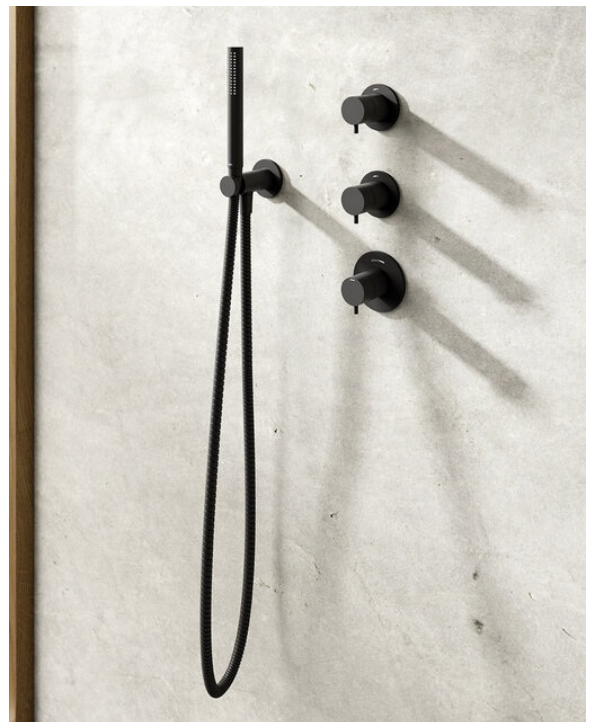

Fonctions techniques

FM Mattsson Nederland BV
Bosuil 10, 3931 GG Woudenberg

+31 (0) 85 - 401 87 80 info@damixa.nl

Pour plus d'informations, visitez <https://damixa.nl>

damixa