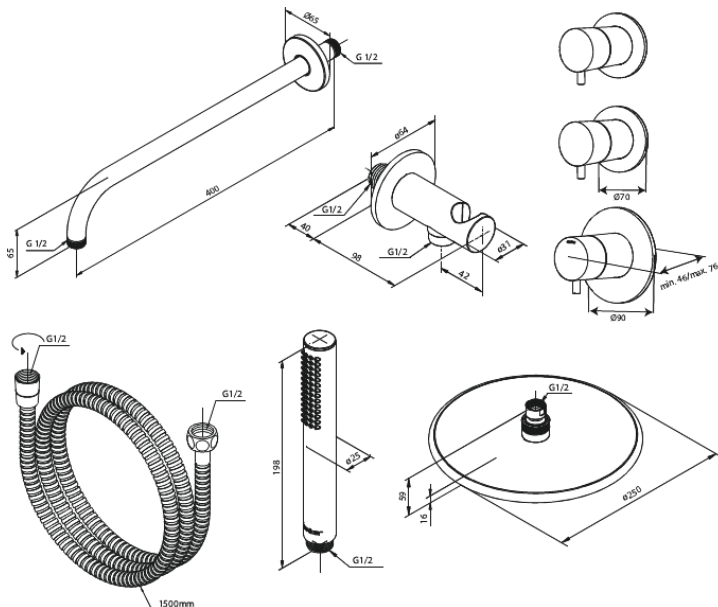

Fonctions techniques

FM Mattsson Nederland BV
Bosuil 10, 3931 GG Woudenberg

+31 (0) 85 - 401 87 80 info@damixa.nl

Pour plus d'informations, visitez <https://damixa.nl>

damixa