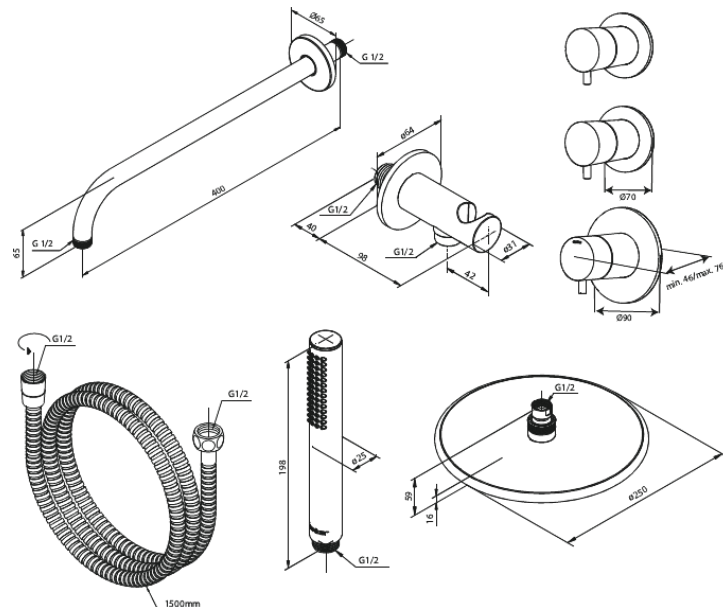

Inbouw

Silhouet XS 1

N° d'article : 570454600
Finitions : Acier PVD
Gammes : Inbouw

Code EAN : 5708516841203

Caractéristiques:

Cartouche céramique

Plaque de recouvrement et poignées en métal
Compris 250 mm Pomme de tête, Douchette et
tuyau de douche

CW-valeur: CW 2

Pomme de tête max. 9 l/m / Douchette max. 9 l/m
Profondeur d'installation (min. 75mm. - max.
105mm)

Fonctions techniques

FM Mattsson Nederland BV
Bosuil 10, 3931 GG Woudenberg

+31 (0) 85 - 401 87 80 info@damixa.nl