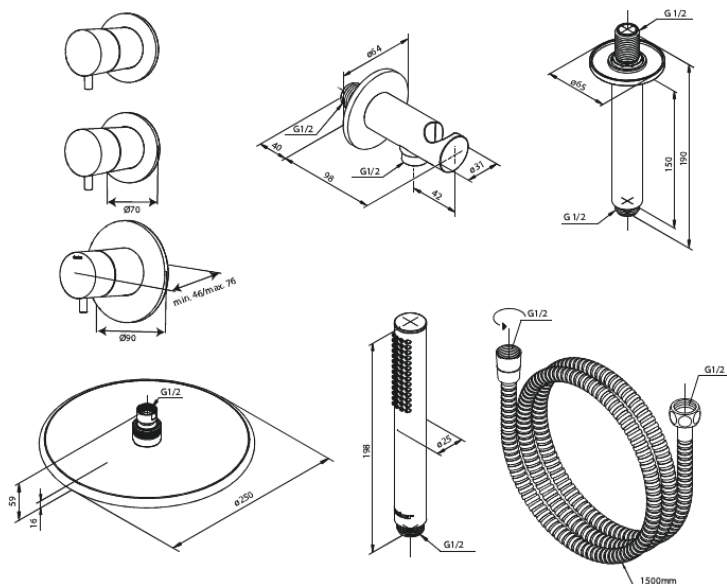

Inbouw

Silhouet XS 2

N° d'article : 570447900
Finitions : Laiton mat PVD
Gammes : Inbouw

Code EAN : 5708516841173

Caractéristiques:

Plaque de recouvrement et poignées en métal
Compris 250 mm Pomme de tête, Douchette et
tuyau de douche
CW-valeur: CW 2
Pomme de tête max. 9 l/m / Douchette max. 9 l/m

Fonctions techniques

FM Mattsson Nederland BV
Bosuil 10, 3931 GG Woudenberg

+31 (0) 85 - 401 87 80 info@damixa.nl

Pour plus d'informations, visitez <https://damixa.nl>

damixa