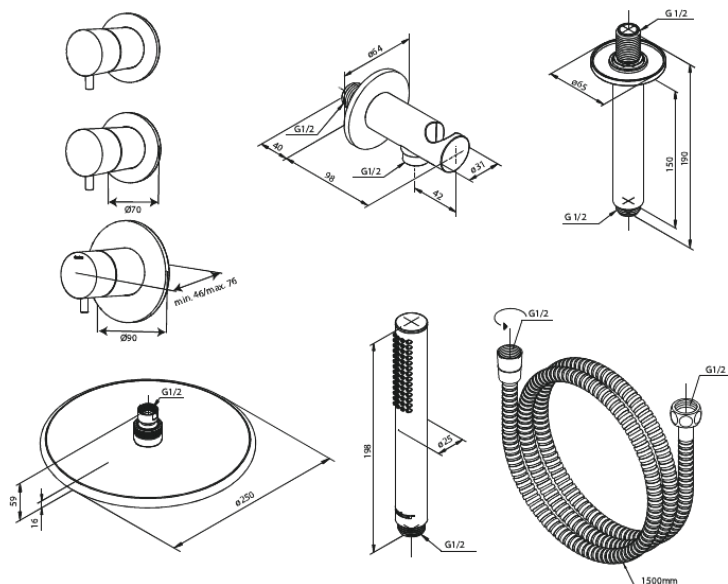

Inbouw

Silhouet XS 2

N° d'article : 570447700
Finitions : Laiton poli PVD
Gammes : Inbouw

Code EAN : 5708516841166

Caractéristiques:

Plaqué de recouvrement et poignées en métal
Compris 250 mm Pomme de tête, Douchette et
tuyau de douche
CW-valeur: CW 2
Pomme de tête max. 9 l/m / Douchette max. 9 l/m

Fonctions techniques

FM Mattsson Nederland BV
Bosuil 10, 3931 GG Woudenberg

+31 (0) 85 - 401 87 80 info@damixa.nl

Pour plus d'informations, visitez <https://damixa.nl>

damixa