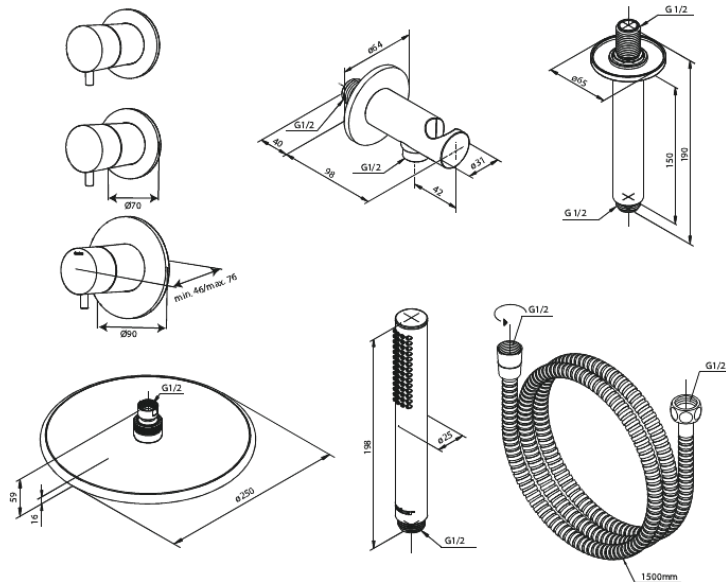

Inbouw

Silhouet XS 2

N° d'article : 570446100
Finitions : Noir mat
Gammes : Inbouw

Code EAN : 5708516841159

Caractéristiques:

Plaque de recouvrement et poignées en métal
Compris 250 mm Pomme de tête, Douchette et
tuyau de douche
CW-valeur: CW 2
Pomme de tête max. 9 l/m / Douchette max. 9 l/m

Fonctions techniques

FM Mattsson Nederland BV
Bosuil 10, 3931 GG Woudenberg

+31 (0) 85 - 401 87 80 info@damixa.nl

Pour plus d'informations, visitez <https://damixa.nl>

damixa