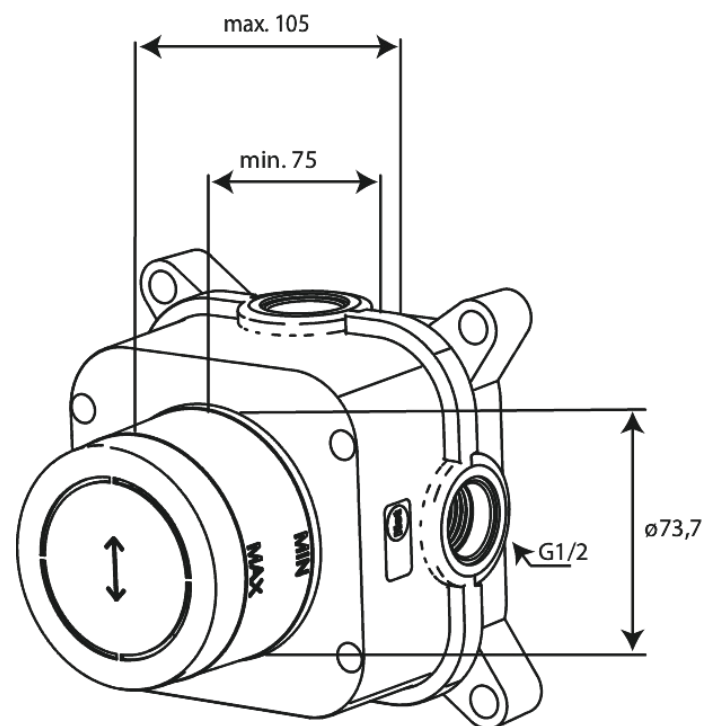

# Loose thermostat high-flow

N° d'article : 570400000

Code EAN : 5708516840725

Finitions :

Gammes : Inbouw

FM Mattsson Nederland BV  
Bosuil 10, 3931 GG Woudenberg

+31 (0) 85 - 401 87 80 info@damixa.nl

Pour plus d'informations, visitez <https://damixa.nl>