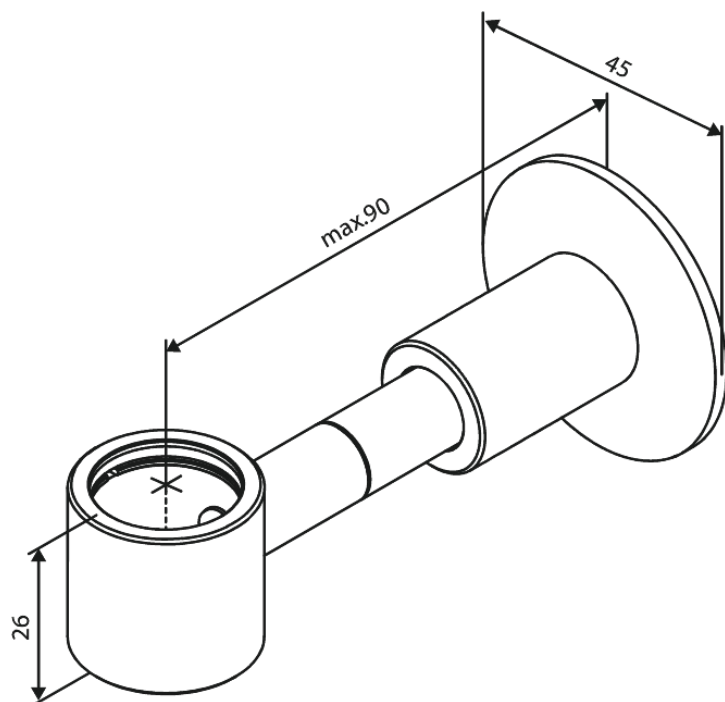

Douche Toebehoren

Cache-trou universel pour systèmes de douche

N° d'article : 484966100
Finitions : Noir mat
Gammes : Douche Toebehoren

Code EAN : 5708516840060

FM Mattsson Nederland BV
Bosuil 10, 3931 GG Woudenberg