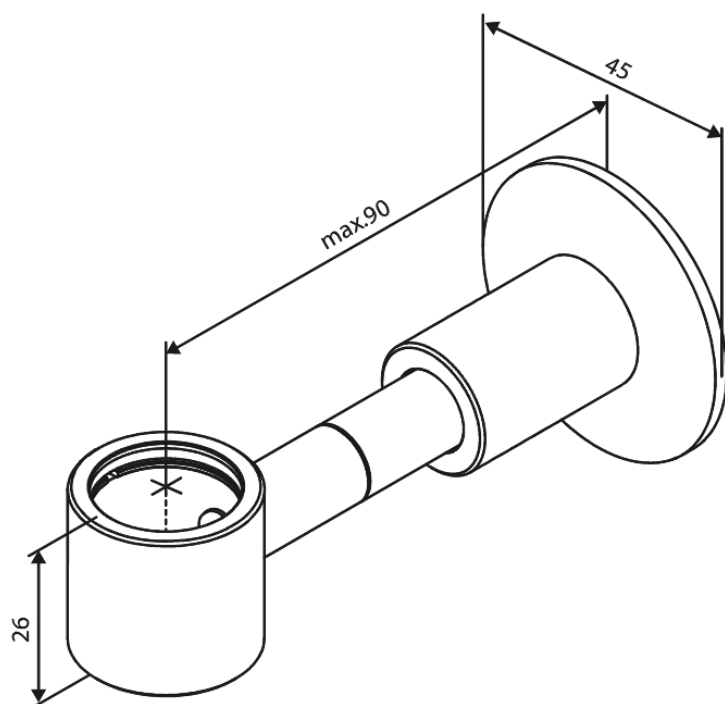

Douche Toebehoren

Cache-trou universel pour systèmes de douche

N° d'article : 484966100
Finitions : Noir mat
Gammes : Douche Toebehoren

Code EAN : 5708516840060

FM Mattsson Nederland BV
Bosuil 10, 3931 GG Woudenberg