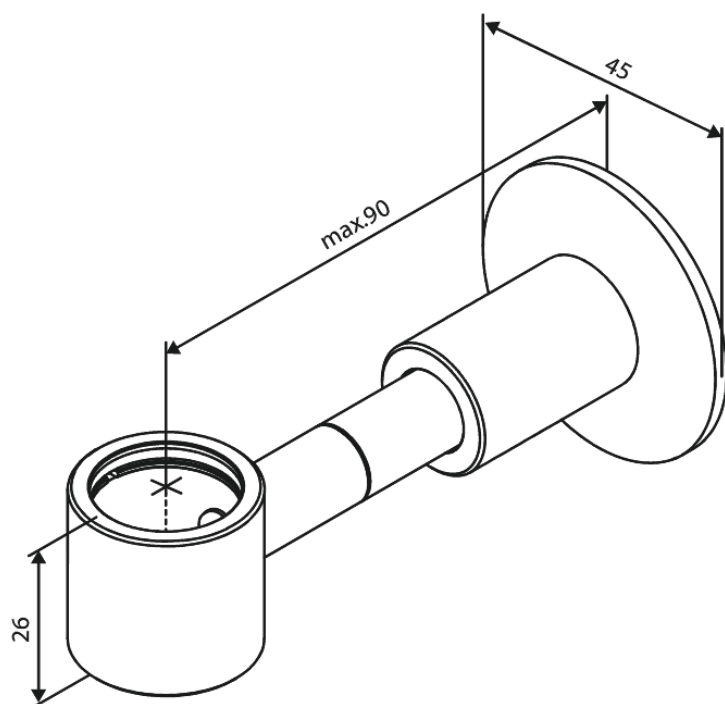

Douche Toebehoren

Cache-trou universel pour systèmes de douche

N° d'article : 484960000
Finitions : Chromé
Gammes : Douche Toebehoren

Code EAN : 5708516840053

FM Mattsson Nederland BV
Bosuil 10, 3931 GG Woudenberg