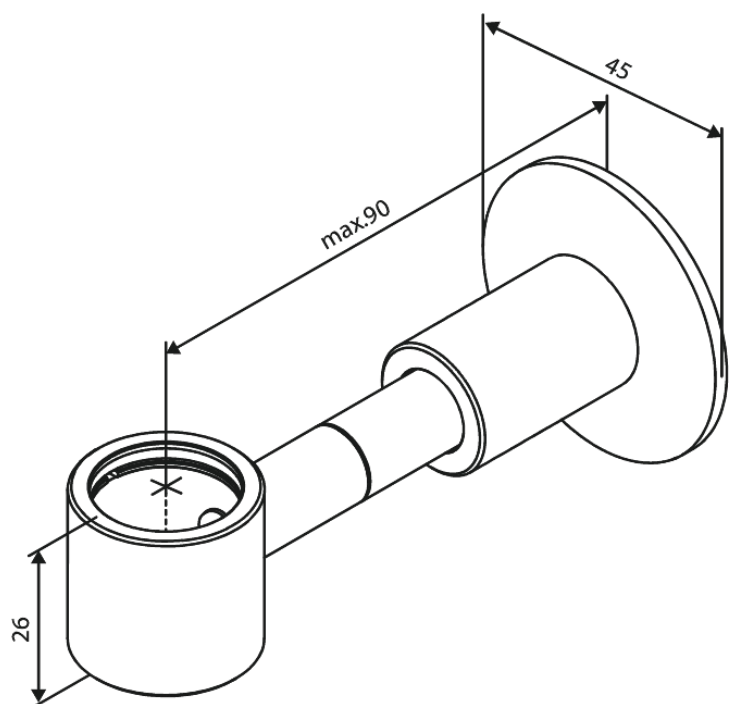

Douche Toebehoren

Cache-trou universel pour systèmes de douche

N° d'article : 484960000
Finitions : Chromé
Gammes : Douche Toebehoren

Code EAN : 5708516840053

FM Mattsson Nederland BV
Bosuil 10, 3931 GG Woudenberg