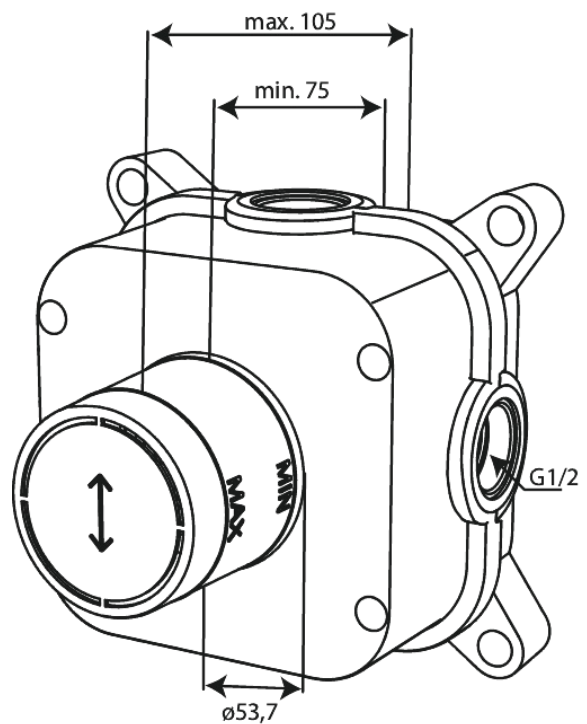

Inbouw

Loose stop cock or 2-way diverter

N° d'article : 470500000

Code EAN : 5708516840732

Finitions :

Gammes : Inbouw

FM Mattsson Nederland BV
Bosuil 10, 3931 GG Woudenberg

+31 (0) 85 - 401 87 80 info@damixa.nl