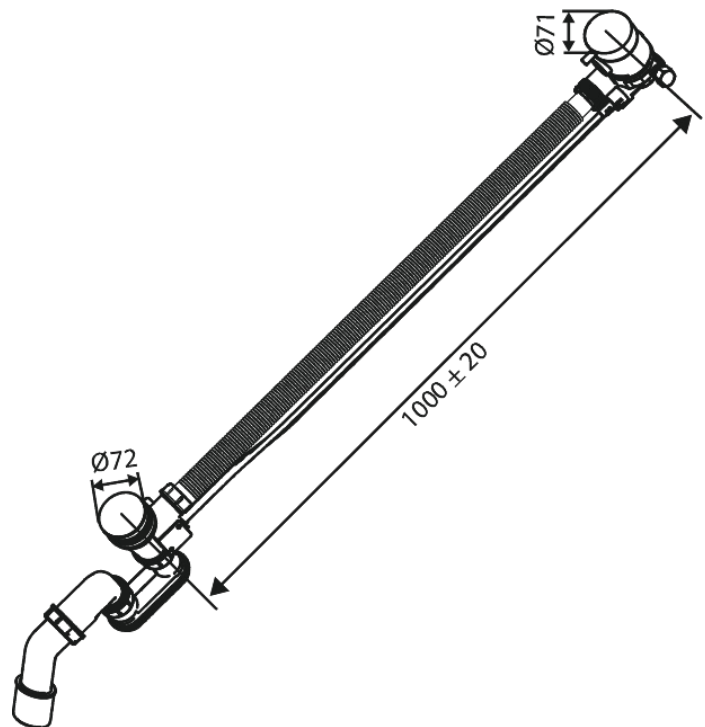

Inbouw

Bath waste - with water outlet

N° d'article : 238908700
Finitions : Cuivre mat PVD
Gammes : Inbouw

Code EAN : 5708516841852

Caractéristiques:

Consommation d'eau max. 47 l/min

FM Mattsson Nederland BV
Bosuil 10, 3931 GG Woudenberg