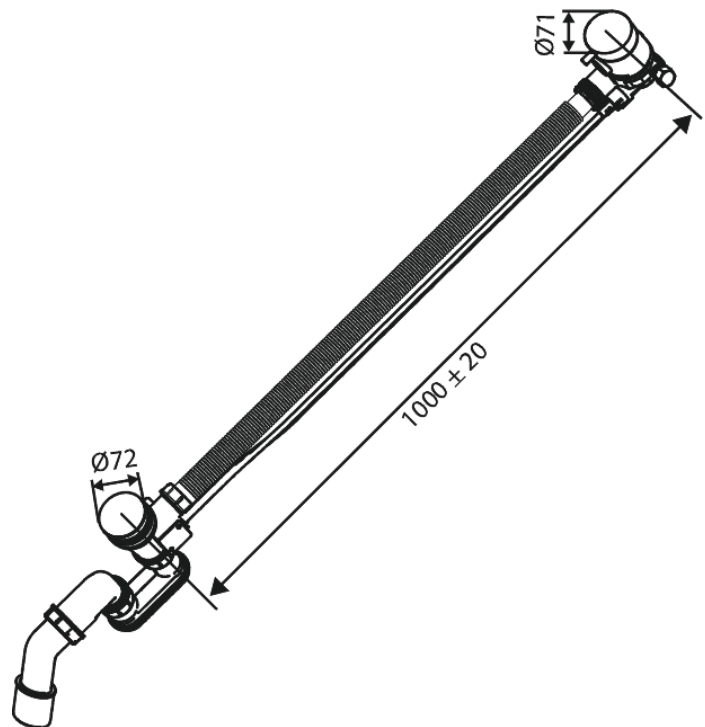

Inbouw

Bath waste - with water outlet

N° d'article : 238908700
Finitions : Cuivre mat PVD
Gammes : Inbouw

Code EAN : 5708516841852

Caractéristiques:

Consommation d'eau max. 47 l/min

FM Mattsson Nederland BV
Bosuil 10, 3931 GG Woudenberg

+31 (0) 85 - 401 87 80 info@damixa.nl

Pour plus d'informations, visitez <https://damixa.nl>

damixa