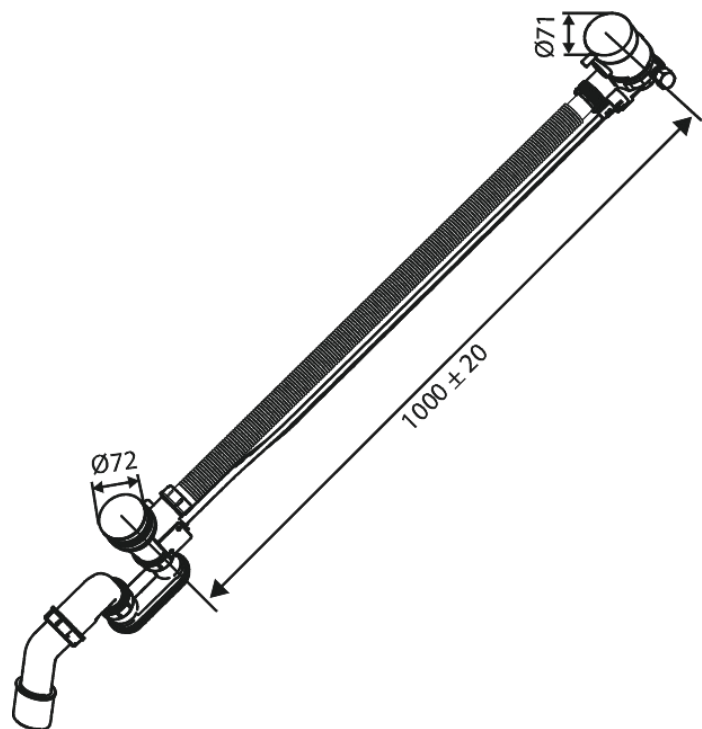

Inbouw

Bath waste - with water outlet

N° d'article : 238907900
Finitions : Laiton mat PVD
Gammes : Inbouw

Code EAN : 5708516841845

Caractéristiques:

Consommation d'eau max. 47 l/min

FM Mattsson Nederland BV
Bosuil 10, 3931 GG Woudenberg