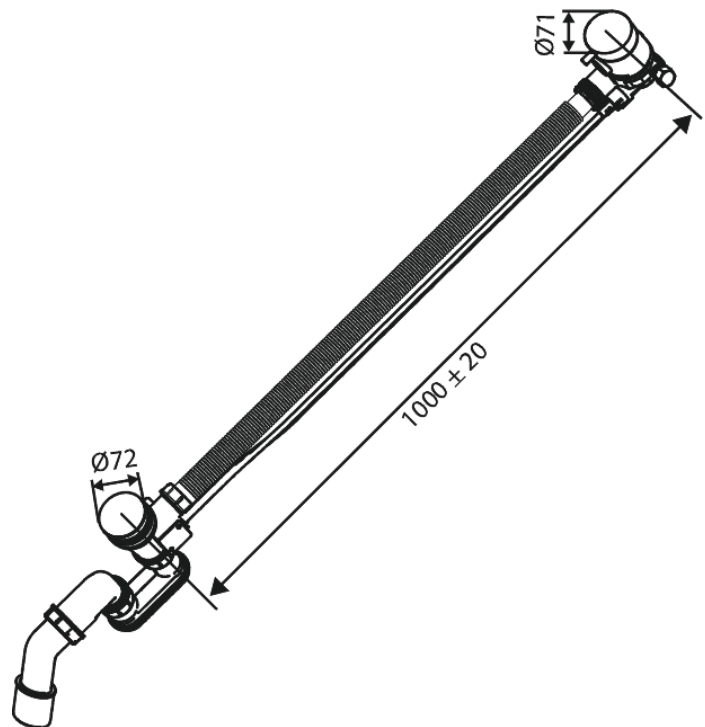

Inbouw

Bath waste - with water outlet

N° d'article : 238907700
Finitions : Laiton poli PVD
Gammes : Inbouw

Code EAN : 5708516841838

Caractéristiques:

Consommation d'eau max. 47 l/min

FM Mattsson Nederland BV
Bosuil 10, 3931 GG Woudenberg