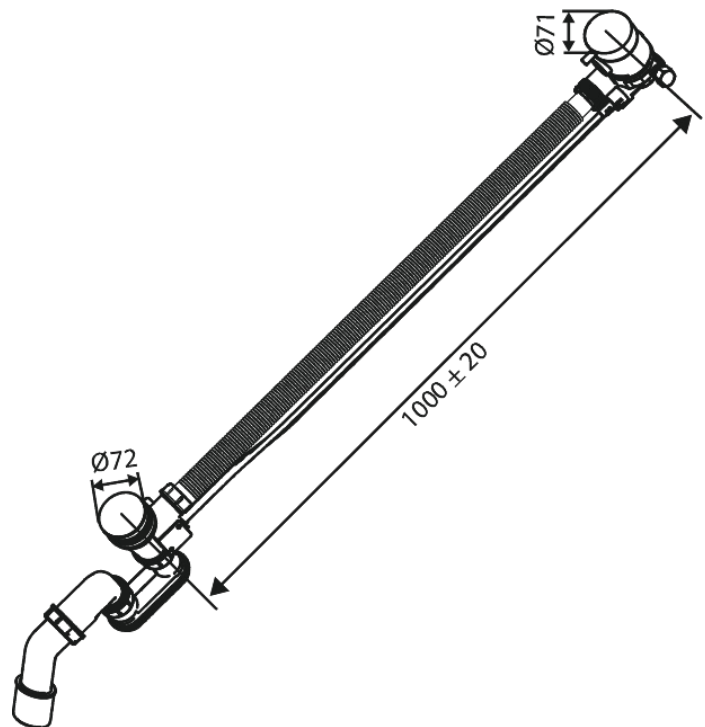

Inbouw

Bath waste - with water outlet

N° d'article : 238905500
Finitions : Graphite PVD
Gammes : Inbouw

Code EAN : 5708516841814

Caractéristiques:

Consommation d'eau max. 47 l/min

FM Mattsson Nederland BV
Bosuil 10, 3931 GG Woudenberg