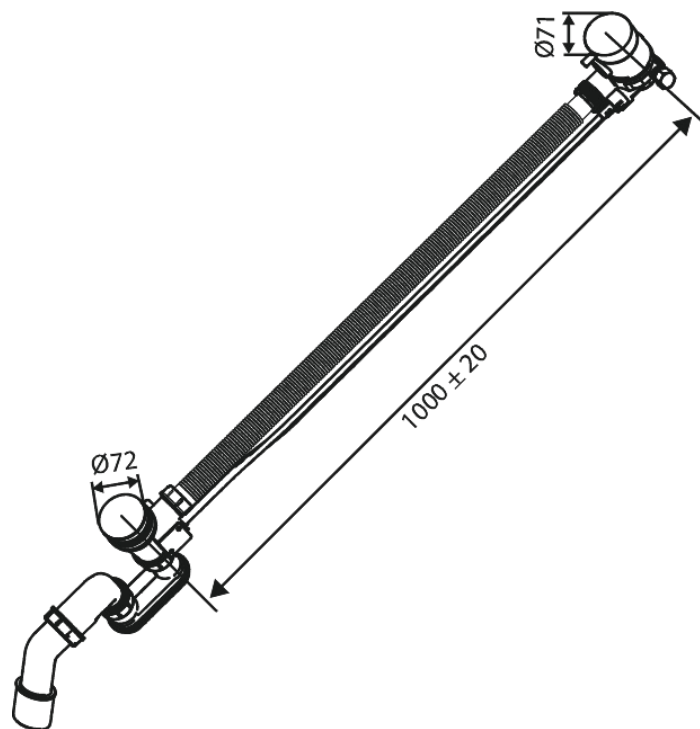

Inbouw

Bath waste - with water outlet

N° d'article : 238905500
Finitions : Graphite PVD
Gammes : Inbouw

Code EAN : 5708516841814

Caractéristiques:

Consommation d'eau max. 47 l/min

FM Mattsson Nederland BV
Bosuil 10, 3931 GG Woudenberg