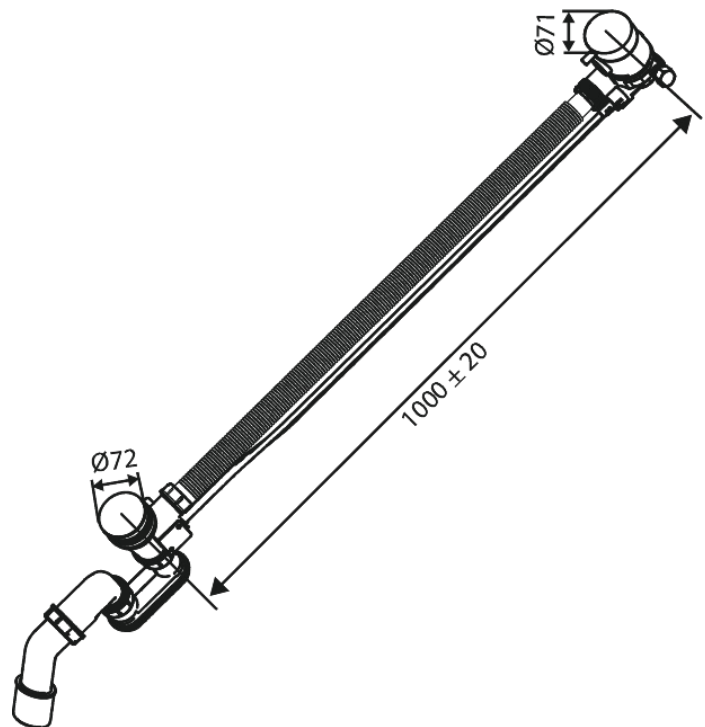

Inbouw

Bath waste - with water outlet

N° d'article : 238900000
Finitions : Chromé
Gammes : Inbouw

Code EAN : 5708516841791

Caractéristiques:

Consommation d'eau max. 47 l/min

FM Mattsson Nederland BV
Bosuil 10, 3931 GG Woudenberg