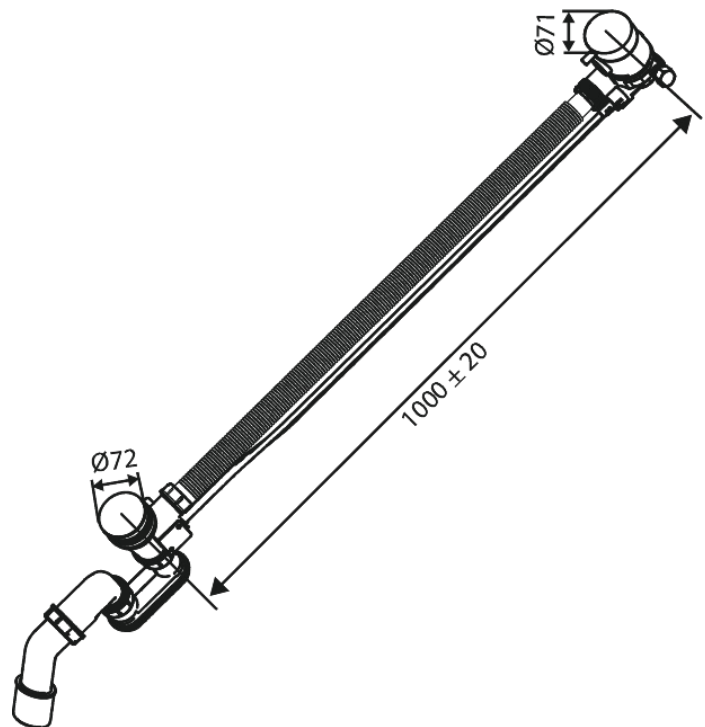

Inbouw

Bath waste - with water outlet

N° d'article : 238900000
Finitions : Chromé
Gammes : Inbouw

Code EAN : 5708516841791

Caractéristiques:

Consommation d'eau max. 47 l/min

FM Mattsson Nederland BV
Bosuil 10, 3931 GG Woudenberg

+31 (0) 85 - 401 87 80 info@damixa.nl

Pour plus d'informations, visitez <https://damixa.nl>

damixa