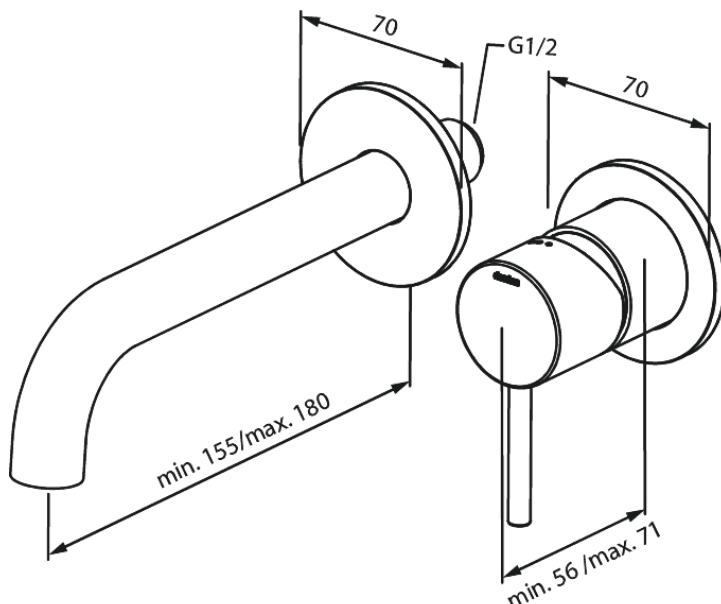

Fonctions techniques

FM Mattsson Nederland BV
Bosuil 10, 3931 GG Woudenberg

+31 (0) 85 - 401 87 80 info@damixa.nl

Pour plus d'informations, visitez <https://damixa.nl>

damixa