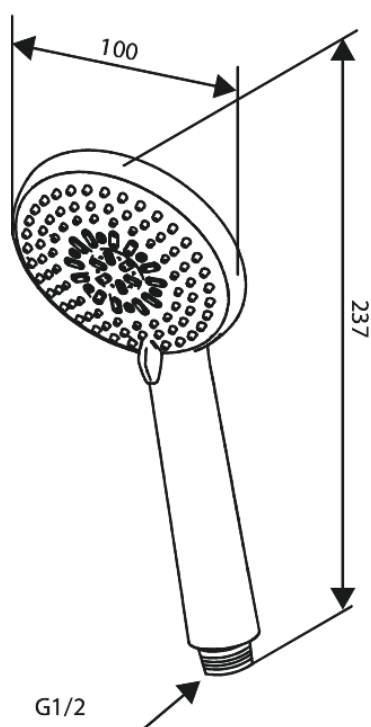

Core

Douchette

N° d'article : 593430000
Finitions : Chromé
Gammes : Core

Code EAN : 5708516838548

Caractéristiques:

3 jets

Fonctions techniques

FM Mattsson Nederland BV
Bosuil 10, 3931 GG Woudenberg