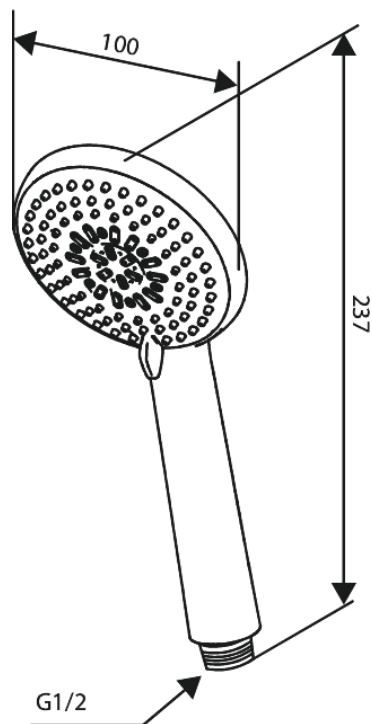

Core

Douchette

N° d'article : 593430000
Finitions : Chromé
Gammes : Core

Code EAN : 5708516838548

Caractéristiques:

3 jets

Fonctions techniques

FM Mattsson Nederland BV
Bosuil 10, 3931 GG Woudenberg