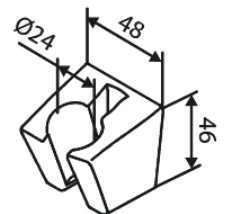

Core

Set de bain

N° d'article : 593336100
Finitions : Noir mat
Gammes : Core

Code EAN : 5708516838531

Caractéristiques:

Consommation d'eau max. 6 l/min

Fonctions techniques

FM Mattsson Nederland BV
Bosuil 10, 3931 GG Woudenberg