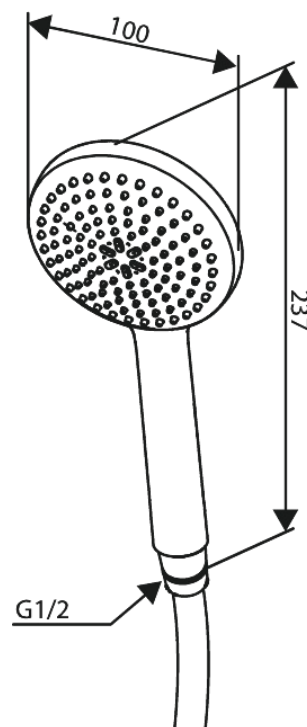

Core

Set de bain

N° d'article : 593336100
Finitions : Noir mat
Gammes : Core

Code EAN : 5708516838531

Caractéristiques:

Consommation d'eau max. 6 l/min

Fonctions techniques

FM Mattsson Nederland BV
Bosuil 10, 3931 GG Woudenberg