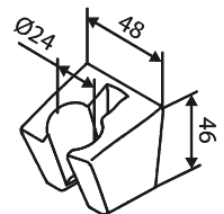

Core

Set de bain

N° d'article : 593336100
Finitions : Noir mat
Gammes : Core

Code EAN : 5708516838531

Caractéristiques:

Consommation d'eau max. 6 l/min

Fonctions techniques

FM Mattsson Nederland BV
Bosuil 10, 3931 GG Woudenberg