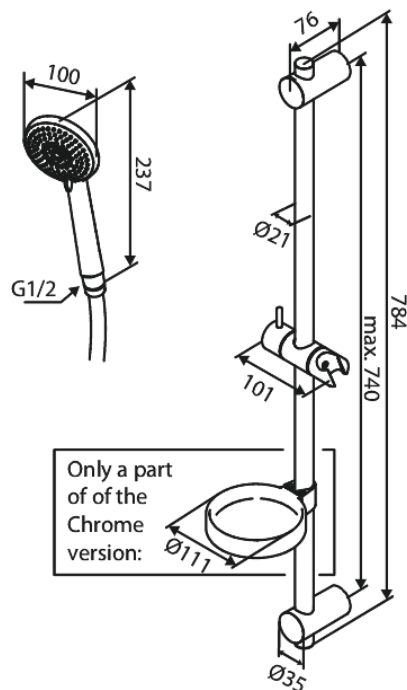

Core

Flex Douche

N° d'article : 593236100
Finitions : Noir mat
Gammes : Core

Code EAN : 5708516838517

Caractéristiques:

Consommation d'eau max. 6 l/min
3 jets
Support mural réglable

Fonctions techniques

FM Mattsson Nederland BV
Bosuil 10, 3931 GG Woudenberg