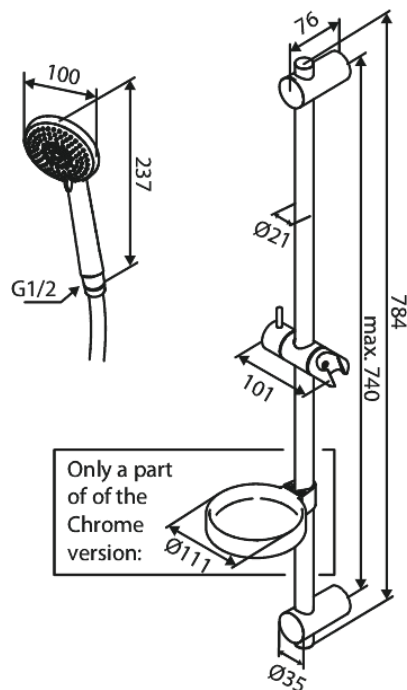

Fonctions techniques

FM Mattsson Nederland BV
Bosuil 10, 3931 GG Woudenberg

+31 (0) 85 - 401 87 80 info@damixa.nl

Pour plus d'informations, visitez <https://damixa.nl>

damixa