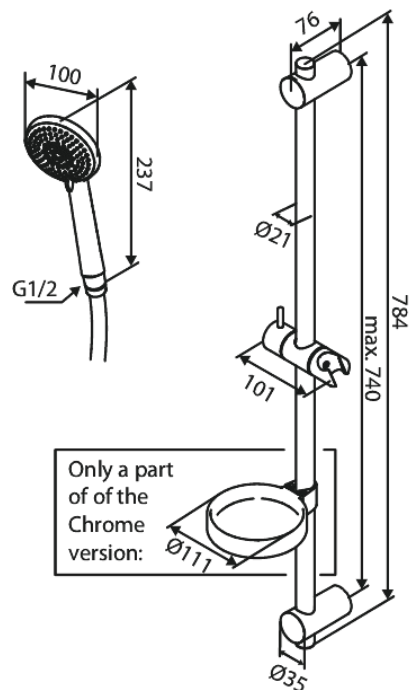

Core

Flex Douche

N° d'article : 593233000
Finitions : Chromé
Gammes : Core

Code EAN : 5708516838500

Caractéristiques:

Consommation d'eau max. 6 l/min
3 jets
Support mural réglable

Fonctions techniques

FM Mattsson Nederland BV
Bosuil 10, 3931 GG Woudenberg