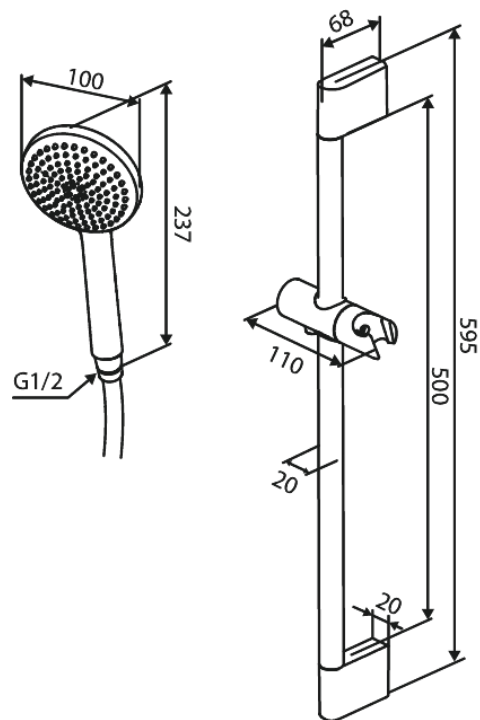

Core

Douche

N° d'article : 593136100
Finitions : Noir mat
Gammes : Core

Code EAN : 5708516838494

Caractéristiques:

Rub-Clean
Eco-Save économies d'eau
1 jet

Fonctions techniques

FM Mattsson Nederland BV
Bosuil 10, 3931 GG Woudenberg