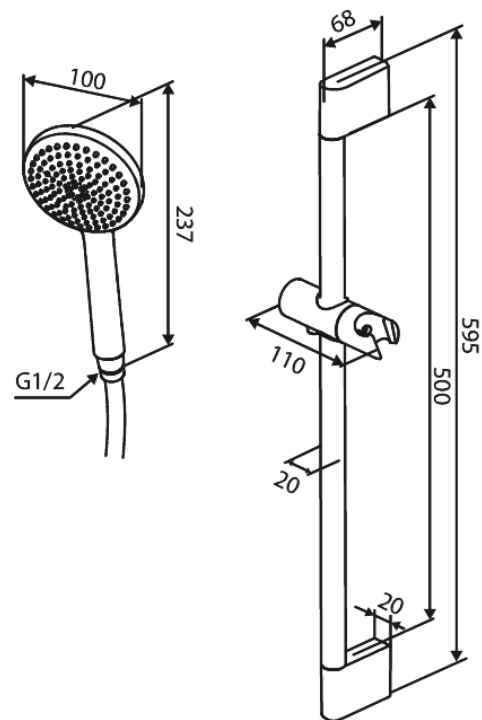

Fonctions techniques

FM Mattsson Nederland BV
Bosuil 10, 3931 GG Woudenberg

+31 (0) 85 - 401 87 80 info@damixa.nl

Pour plus d'informations, visitez <https://damixa.nl>

damixa