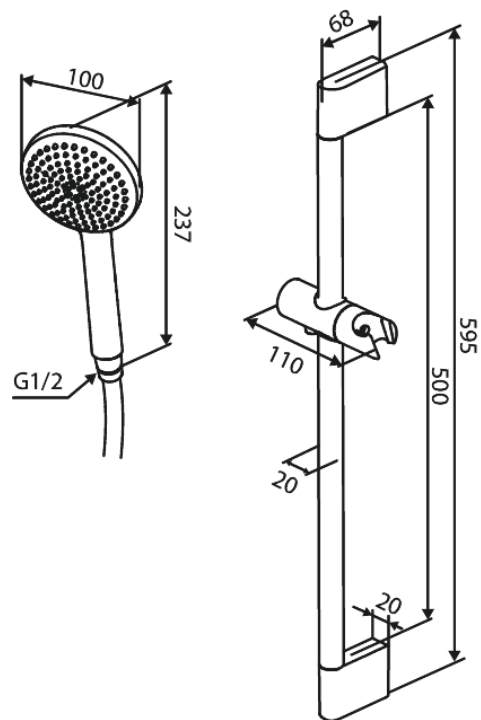

Core

Douche

N° d'article : 593133000
Finitions : Chromé
Gammes : Core

Code EAN : 5708516838487

Caractéristiques:

Rub-Clean
Eco-Save économies d'eau
1 jet

Fonctions techniques

FM Mattsson Nederland BV
Bosuil 10, 3931 GG Woudenberg