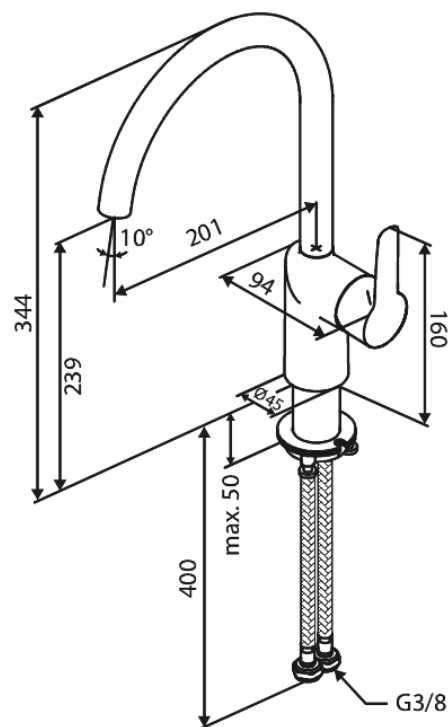

Fonctions techniques

FM Mattsson Nederland BV
Bosuil 10, 3931 GG Woudenberg

+31 (0) 85 - 401 87 80 info@damixa.nl

Pour plus d'informations, visitez <https://damixa.nl>

damixa