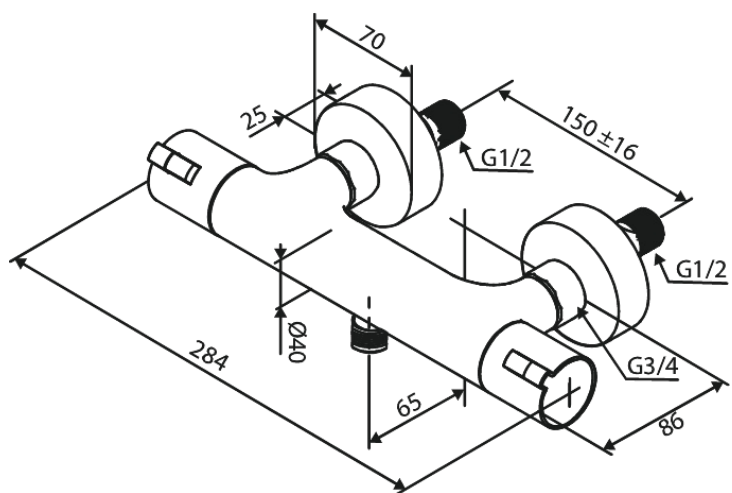

Fonctions techniques

FM Mattsson Nederland BV
Bosuil 10, 3931 GG Woudenberg

+31 (0) 85 - 401 87 80 info@damixa.nl

Pour plus d'informations, visitez <https://damixa.nl>

damixa